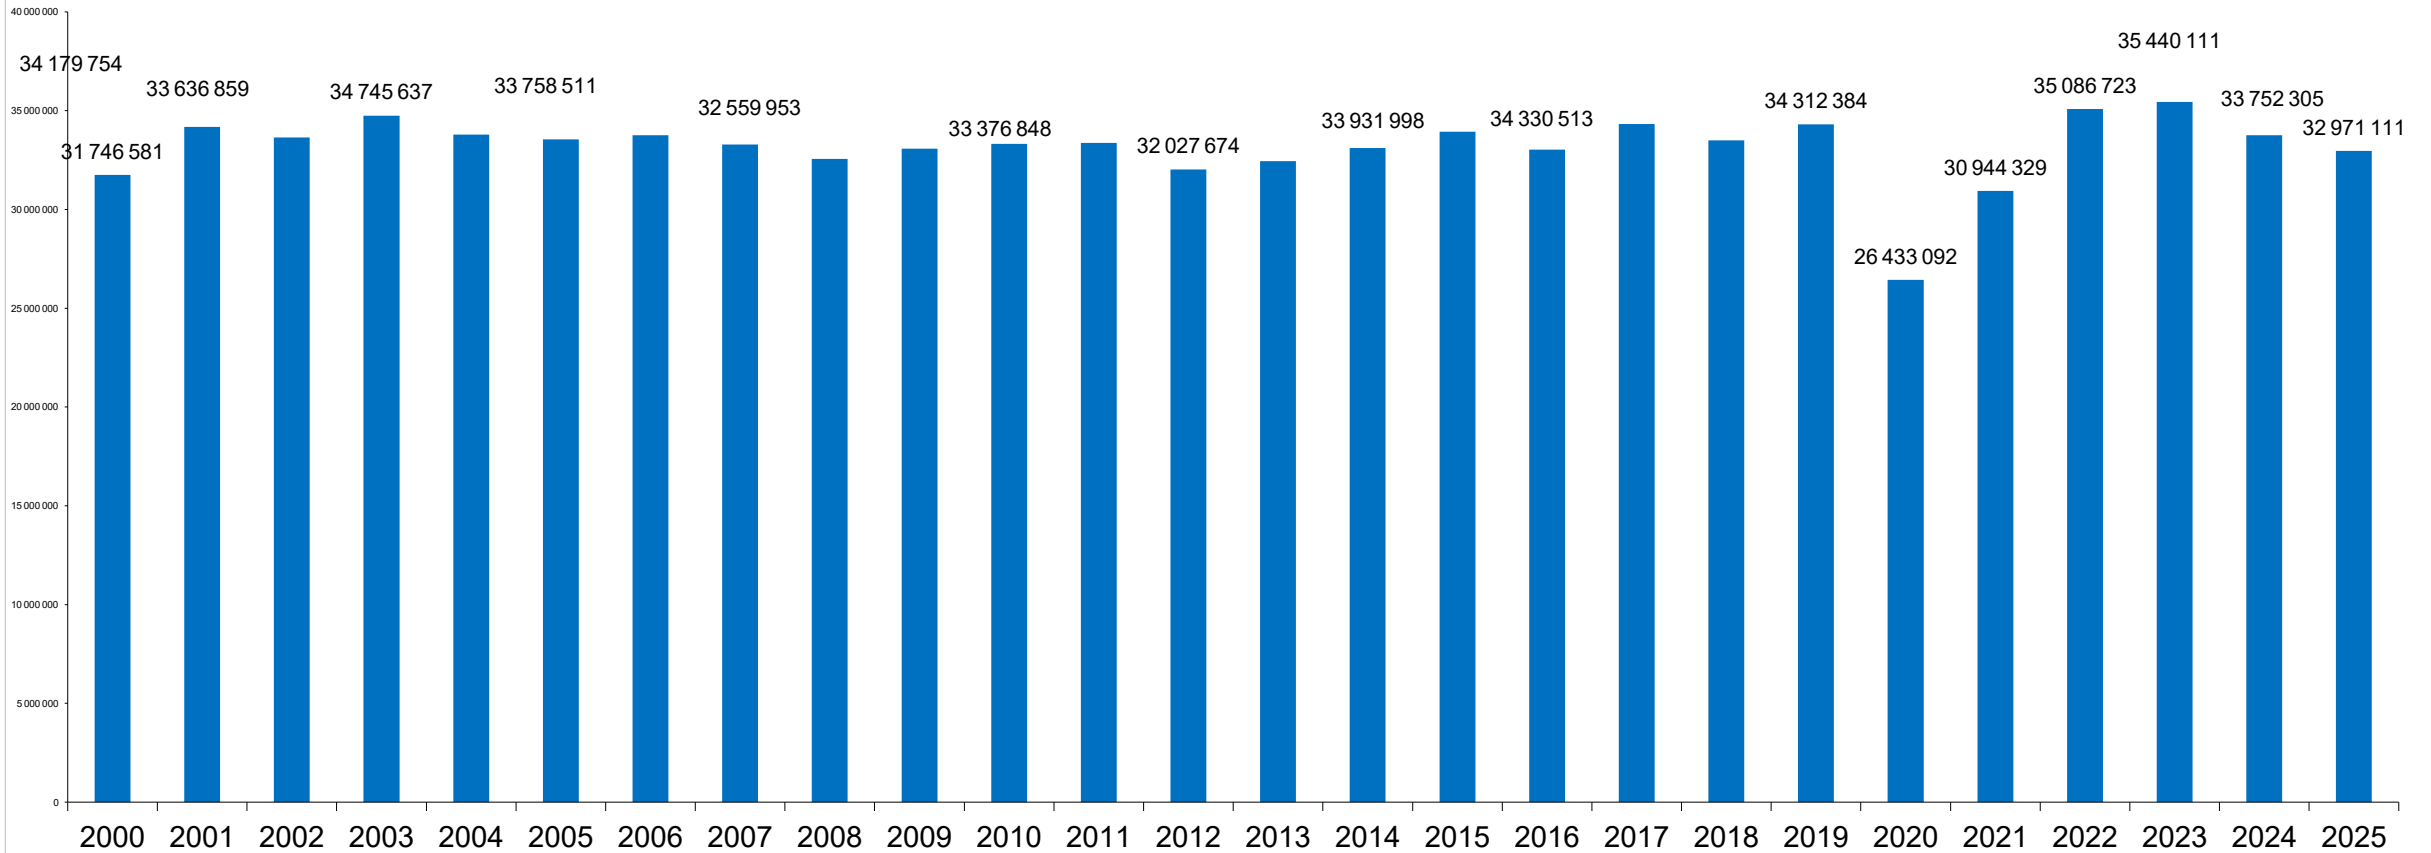

Les nuitées touristiques en Morbihan en 2025

Éléments de fréquentation – Source ADT/BETFM/ORANGE FLUX VISION

La fréquentation touristique est en baisse de 3% entre 2024 et 2025, soit un déficit d'environ 1 million de nuitées

Après deux saisons 2022 et 2023 de très bons niveaux (record depuis 25 ans en 2023), la fréquentation morbihannaise subit deux années en baisse consécutives pour retrouver un niveau moyen

Evolution annuelle des nuitées en Morbihan entre 2000 et 2025

La fréquentation touristique est en baisse de 3% entre 2024 et 2025

Soit un déficit d'environ 1 million de nuitées

Nuitées des touristes en 2025 comparées à 2024

Evolutions mensuelles : une saison en dent de scie

	2022	2023	2024	2025	Evol25/24
Janvier	818 538	862 556	1 028 275	973 918	-5%
Février	1 061 216	1 210 160	1 018 748	1 132 722	11%
Mars	1 147 938	1 146 964	1 533 740	1 164 209	-24%
Avril	2 667 795	3 040 037	2 522 404	2 832 607	12%
Mai	2 979 450	3 322 264	3 293 406	2 963 505	-10%
Juin	2 917 670	3 054 126	2 886 599	2 945 873	2%
Juillet	6 698 601	6 714 432	6 228 121	6 045 129	-3%
Août	7 701 035	7 865 743	7 698 523	7 357 805	-4%
Septembre	2 889 507	3 011 805	2 759 771	2 580 242	-7%
Octobre	1 958 400	1 904 703	1 907 699	1 916 834	0%
Novembre	1 328 706	1 175 082	1 198 041	1 082 438	-10%
Décembre	1 949 749	1 960 058	1 949 119	1 975 829	1%
TOTAL	34 118 605	35 267 930	34 024 446	32 971 111	-3%