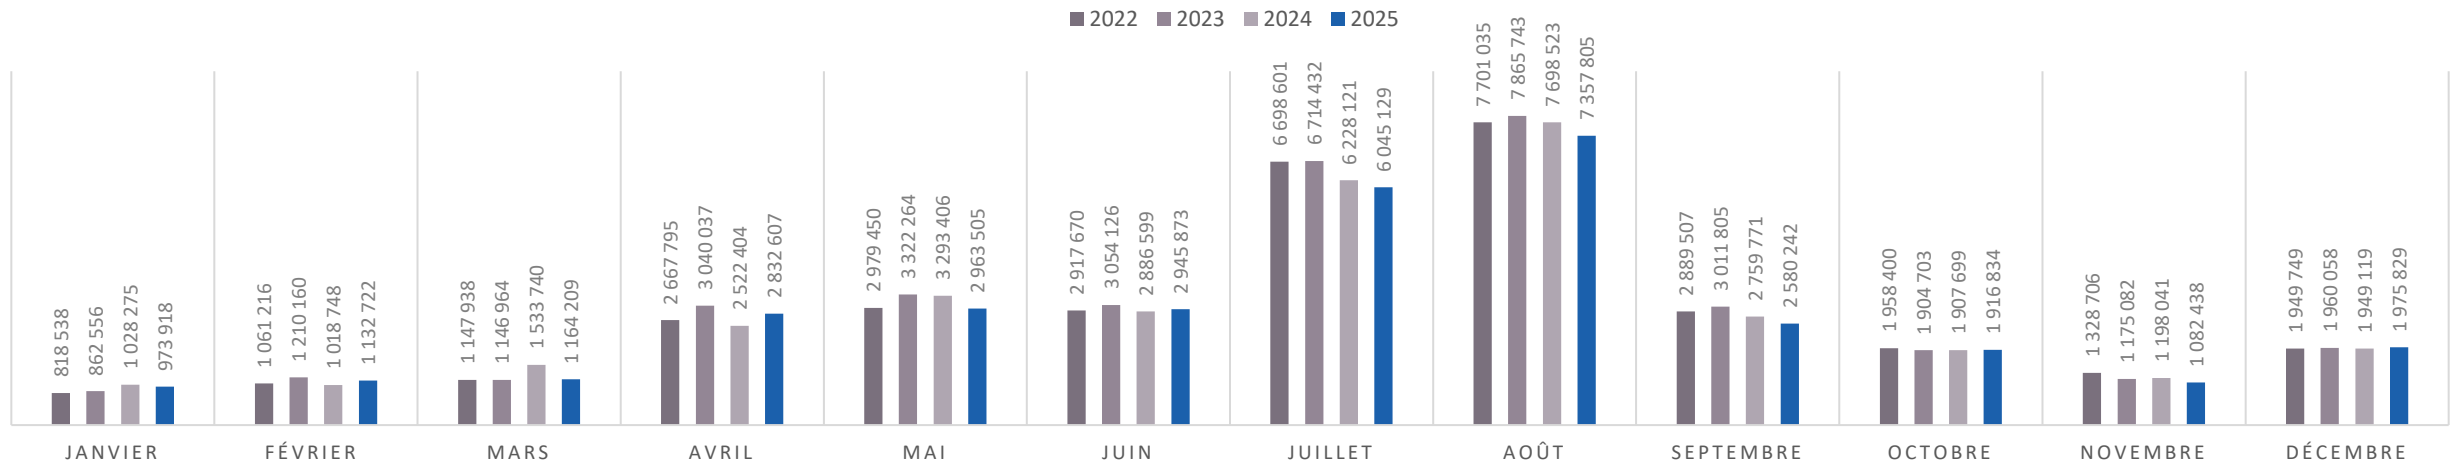

Evolutions mensuelles : une saison en dent de scie

	2022	2023	2024	2025	Evol25/24
Janvier	818 538	862 556	1 028 275	973 918	-5%
Février	1 061 216	1 210 160	1 018 748	1 132 722	11%
Mars	1 147 938	1 146 964	1 533 740	1 164 209	-24%
Avril	2 667 795	3 040 037	2 522 404	2 832 607	12%
Mai	2 979 450	3 322 264	3 293 406	2 963 505	-10%
Juin	2 917 670	3 054 126	2 886 599	2 945 873	2%
Juillet	6 698 601	6 714 432	6 228 121	6 045 129	-3%
Août	7 701 035	7 865 743	7 698 523	7 357 805	-4%
Septembre	2 889 507	3 011 805	2 759 771	2 580 242	-7%
Octobre	1 958 400	1 904 703	1 907 699	1 916 834	0%
Novembre	1 328 706	1 175 082	1 198 041	1 082 438	-10%
Décembre	1 949 749	1 960 058	1 949 119	1 975 829	1%
TOTAL	34 118 605	35 267 930	34 024 446	32 971 111	-3%

NOMBRE DE NUITÉES TOTALES PAR ANNÉE