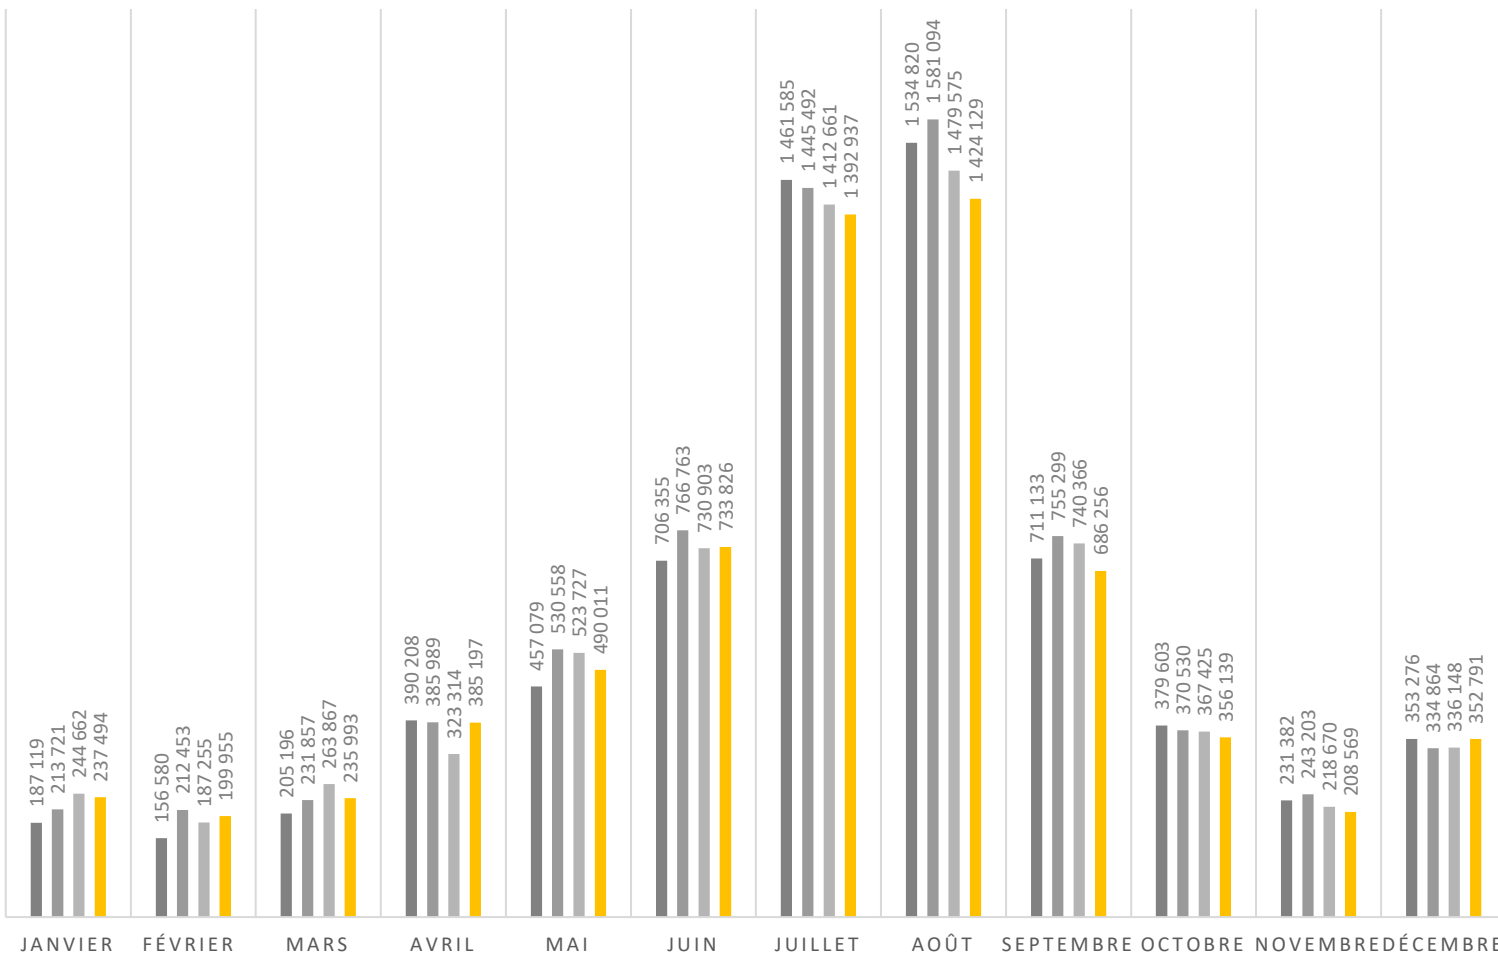

Les nuitées touristiques en Morbihan en 2025

Éléments de fréquentation – Source ADT/BETFM/ORANGE FLUX VISION

La fréquentation touristique est en baisse de 3% entre 2024 et 2025, soit un déficit d'environ 1 million de nuitées

Après deux saisons 2022 et 2023 de très bons niveaux (record depuis 25 ans en 2023), la fréquentation morbihannaise subit deux années en baisse consécutives pour retrouver un niveau moyen

Evolution annuelle des nuitées en Morbihan entre 2000 et 2025

La fréquentation touristique est en baisse de 3% entre 2024 et 2025

Soit un déficit d'environ 1 million de nuitées

Nuitées des touristes en 2025 comparées à 2024

Evolutions mensuelles : une saison en dent de scie

NOMBRE DE NUITÉES TOTALES PAR ANNÉE

Les nuitées étrangères en baisse de 2% par rapport à 2024

NOMBRE DE NUIÉES ÉTRANGÈRES PAR ANNÉE

■ 2022 ■ 2023 ■ 2024 ■ 2025

PART DE NUIÉES ÉTRANGÈRES PAR MOIS

RÉPARTITION DES NUIÉES TOURISTIQUES