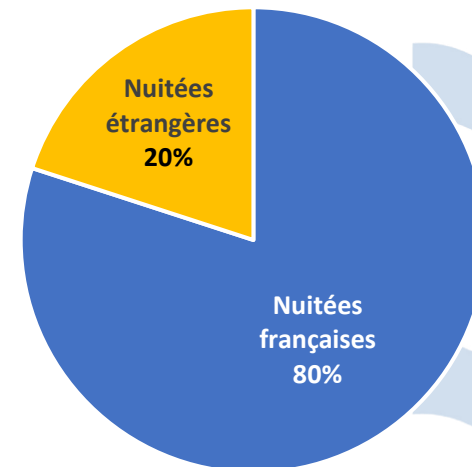

	2022	2023	2024	2025	Evol25/24
Janvier	818 538	862 556	1 028 275	973 918	-5%
Février	1 061 216	1 210 160	1 018 748	1 132 722	11%
Mars	1 147 938	1 146 964	1 533 740	1 164 209	-24%
Avril	2 667 795	3 040 037	2 522 404	2 832 607	12%
Mai	2 979 450	3 322 264	3 293 406	2 963 505	-10%
Juin	2 917 670	3 054 126	2 886 599	2 945 873	2%
Juillet	6 698 601	6 714 432	6 228 121	6 045 129	-3%
Août	7 701 035	7 865 743	7 698 523	7 357 805	-4%
Septembre	2 889 507	3 011 805	2 759 771	2 580 242	-7%
Octobre	1 958 400	1 904 703	1 907 699	1 916 834	0%
Novembre	1 328 706	1 175 082	1 198 041	1 082 438	-10%
Décembre	1 949 749	1 960 058	1 949 119	1 975 829	1%
TOTAL	34 118 605	35 267 930	34 024 446	32 971 111	-3%

NOMBRE DE NUITÉES TOTALES PAR ANNÉE

Les nuitées étrangères en baisse de 2% par rapport à 2024

NOMBRE DE NUIÉES ÉTRANGÈRES PAR ANNÉE

■ 2022 ■ 2023 ■ 2024 ■ 2025

PART DE NUIÉES ÉTRANGÈRES PAR MOIS

RÉPARTITION DES NUIÉES TOURISTIQUES