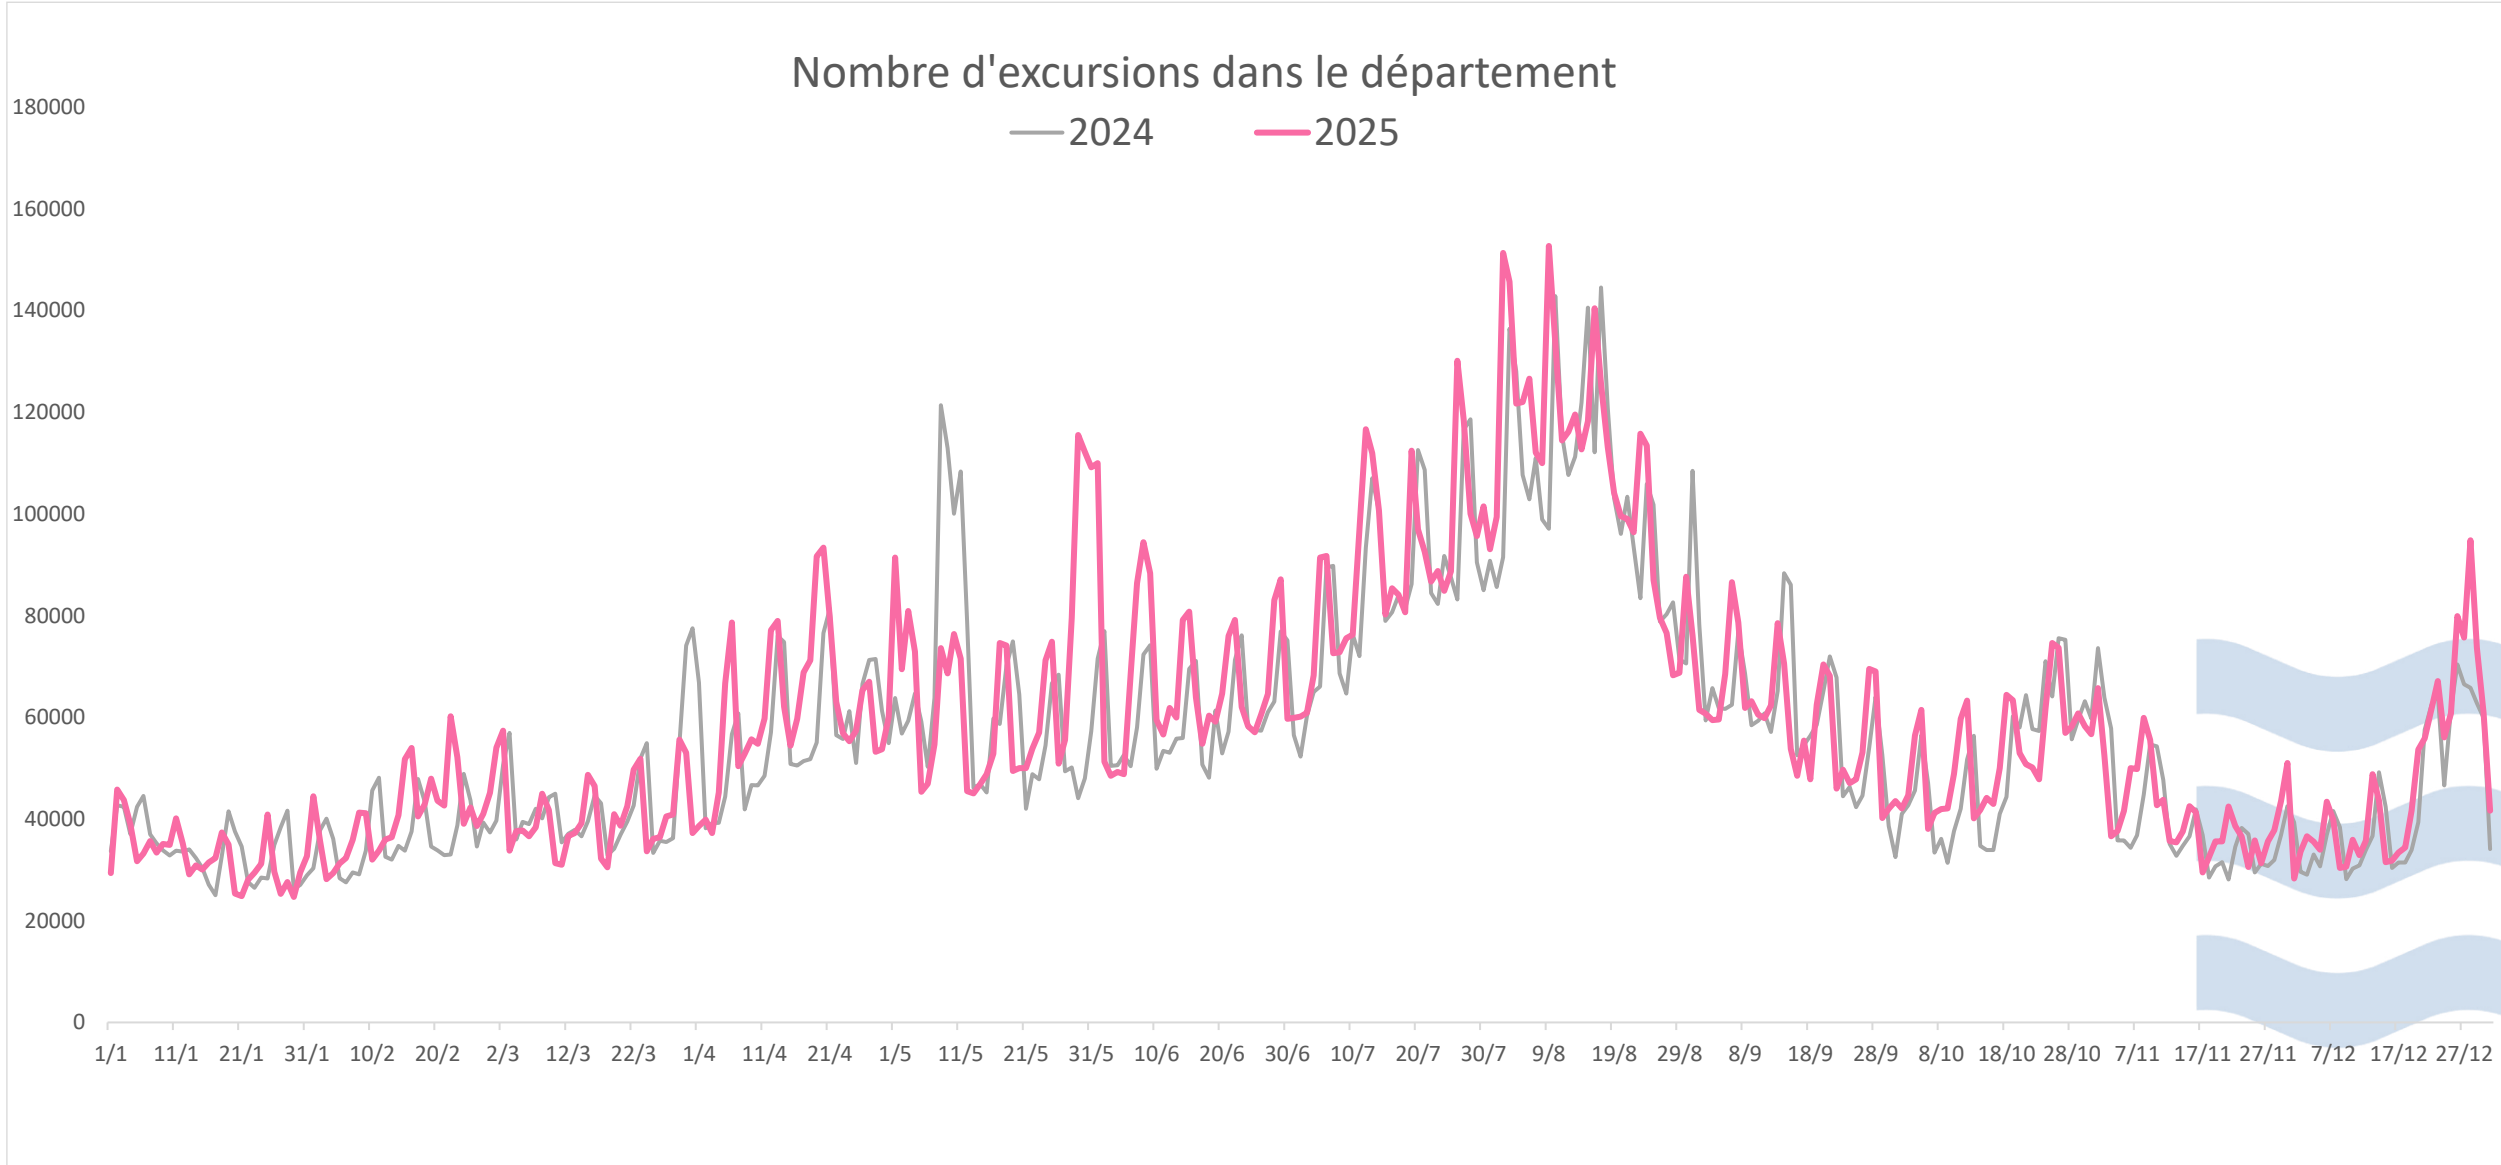

Hausse de l'excursionnisme (visiteurs à la journée, origine extra-départementale) de 5% en 2025 par rapport à 2024