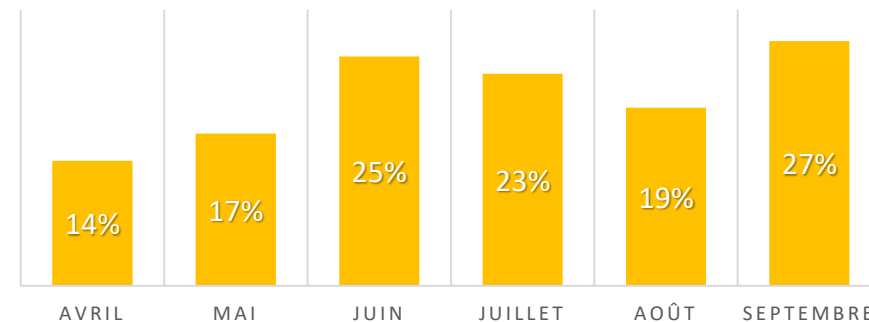

La fréquentation touristique est en baisse de 3% entre 2024 et 2025

Soit un déficit d'environ 1 million de nuitées

Nuitées des touristes en 2025 comparées à 2024

Evolutions mensuelles : une saison en dent de scie

	2022	2023	2024	2025	Evol25/24
Janvier	818 538	862 556	1 028 275	973 918	-5%
Février	1 061 216	1 210 160	1 018 748	1 132 722	11%
Mars	1 147 938	1 146 964	1 533 740	1 164 209	-24%
Avril	2 667 795	3 040 037	2 522 404	2 832 607	12%
Mai	2 979 450	3 322 264	3 293 406	2 963 505	-10%
Juin	2 917 670	3 054 126	2 886 599	2 945 873	2%
Juillet	6 698 601	6 714 432	6 228 121	6 045 129	-3%
Août	7 701 035	7 865 743	7 698 523	7 357 805	-4%
Septembre	2 889 507	3 011 805	2 759 771	2 580 242	-7%
Octobre	1 958 400	1 904 703	1 907 699	1 916 834	0%
Novembre	1 328 706	1 175 082	1 198 041	1 082 438	-10%
Décembre	1 949 749	1 960 058	1 949 119	1 975 829	1%
TOTAL	34 118 605	35 267 930	34 024 446	32 971 111	-3%

NOMBRE DE NUITÉES TOTALES PAR ANNÉE

Les nuitées étrangères en baisse de 2% par rapport à 2024

NOMBRE DE NUIÉES ÉTRANGÈRES PAR ANNÉE

■ 2022 ■ 2023 ■ 2024 ■ 2025

PART DE NUIÉES ÉTRANGÈRES PAR MOIS

RÉPARTITION DES NUIÉES TOURISTIQUES

Hausse de l'excursionnisme (visiteurs à la journée, origine extra-départementale) de 5% en 2025 par rapport à 2024

EN SYNTHÈSE

La fréquentation touristique morbihannaise en baisse en 2025

Juillet et août en baisse