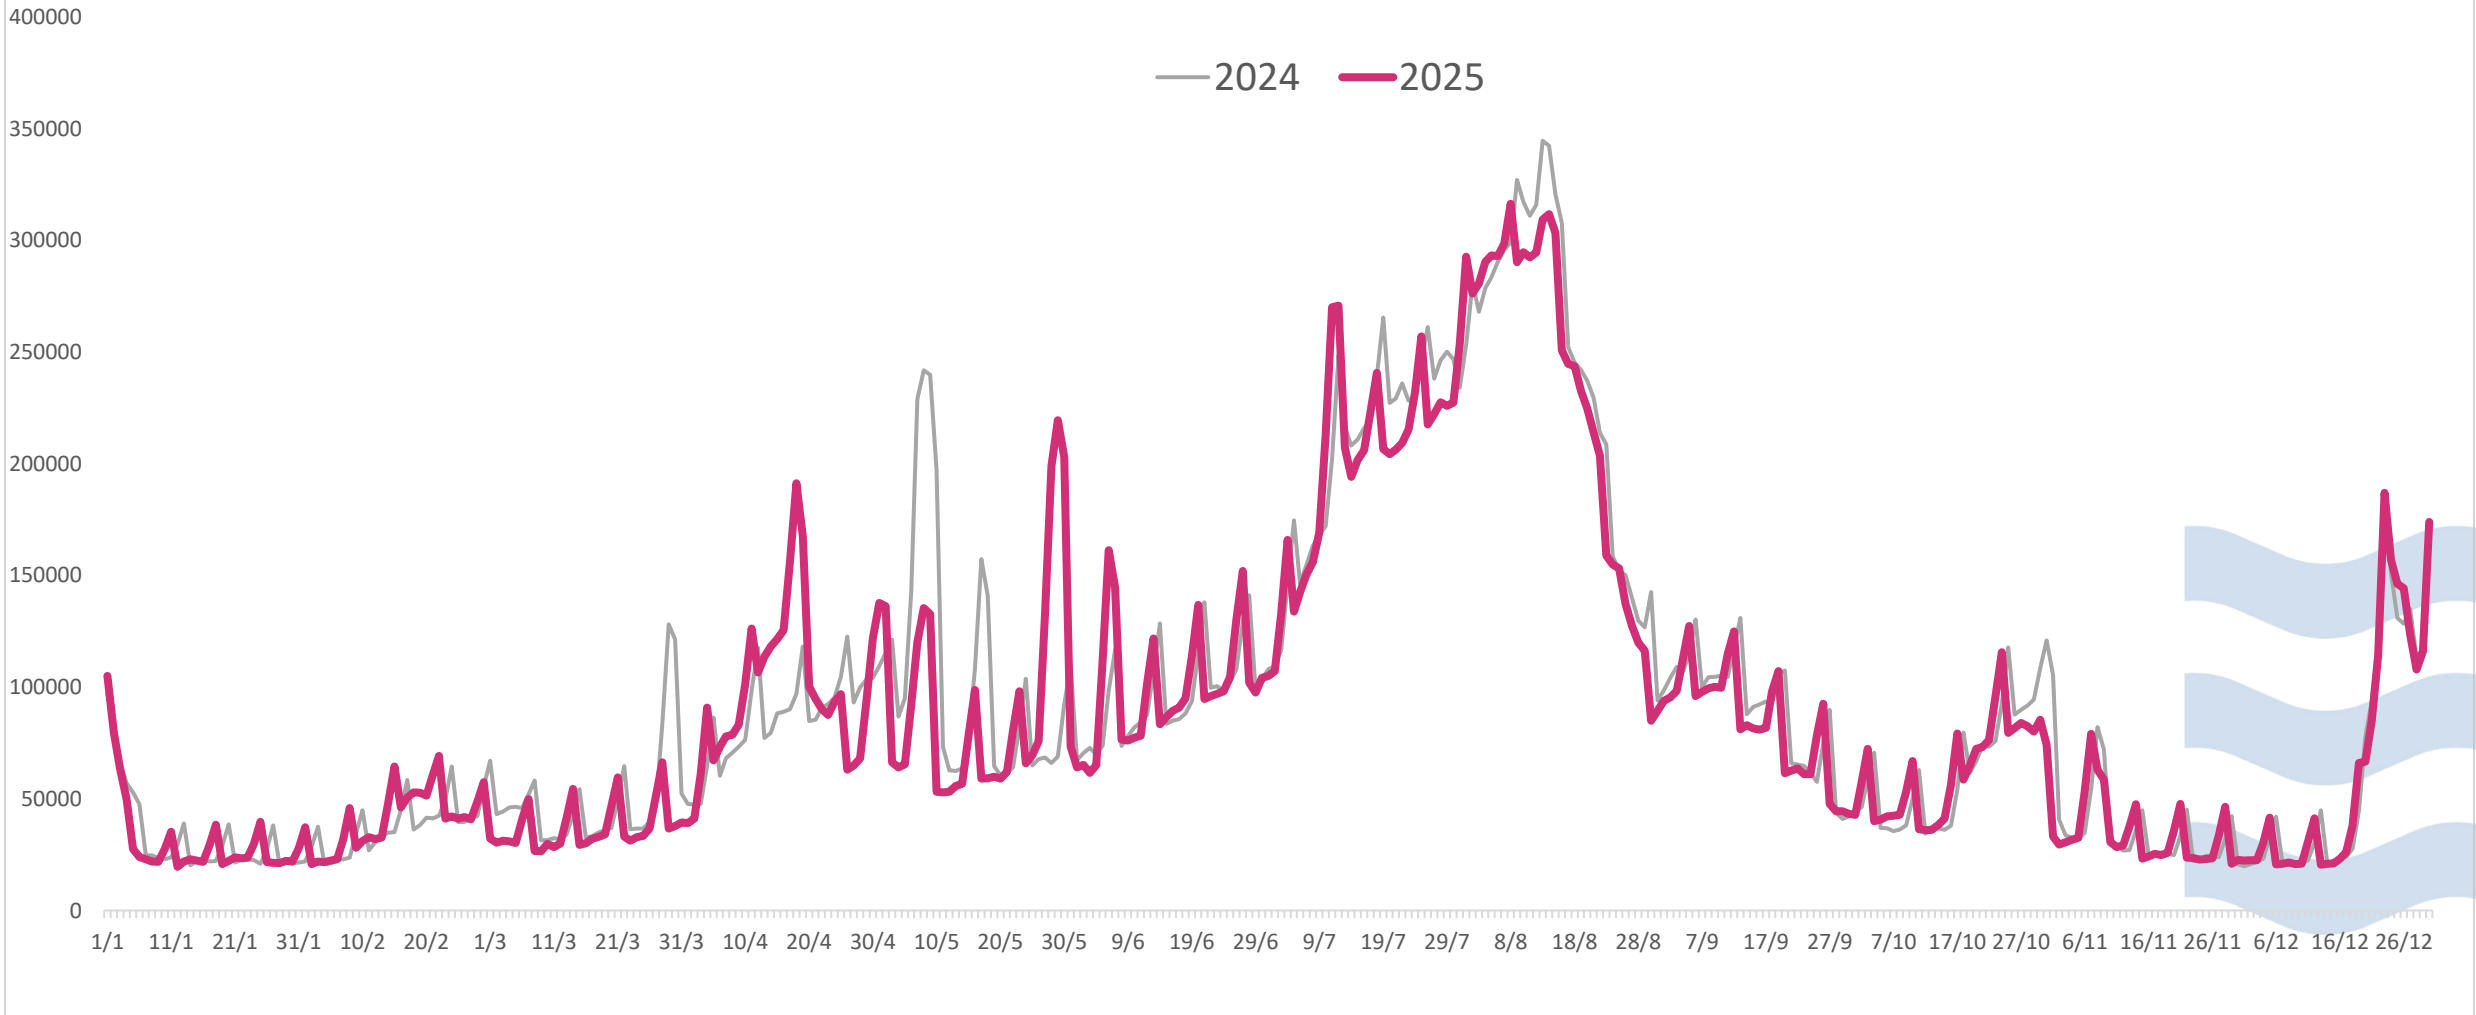

Les nuitées touristiques en Morbihan en 2025

Éléments de fréquentation – Source ADT/BETFM/ORANGE FLUX VISION

La fréquentation touristique est en baisse de 3% entre 2024 et 2025, soit un déficit d'environ 1 million de nuitées

Après deux saisons 2022 et 2023 de très bons niveaux (record depuis 25 ans en 2023), la fréquentation morbihannaise subit deux années en baisse consécutives pour retrouver un niveau moyen

Evolution annuelle des nuitées en Morbihan entre 2000 et 2025

La fréquentation touristique est en baisse de 3% entre 2024 et 2025

Soit un déficit d'environ 1 million de nuitées

Nuitées des touristes en 2025 comparées à 2024

Evolutions mensuelles : une saison en dent de scie

	2022	2023	2024	2025	Evol25/24
Janvier	818 538	862 556	1 028 275	973 918	-5%
Février	1 061 216	1 210 160	1 018 748	1 132 722	11%
Mars	1 147 938	1 146 964	1 533 740	1 164 209	-24%
Avril	2 667 795	3 040 037	2 522 404	2 832 607	12%
Mai	2 979 450	3 322 264	3 293 406	2 963 505	-10%
Juin	2 917 670	3 054 126	2 886 599	2 945 873	2%
Juillet	6 698 601	6 714 432	6 228 121	6 045 129	-3%
Août	7 701 035	7 865 743	7 698 523	7 357 805	-4%
Septembre	2 889 507	3 011 805	2 759 771	2 580 242	-7%
Octobre	1 958 400	1 904 703	1 907 699	1 916 834	0%
Novembre	1 328 706	1 175 082	1 198 041	1 082 438	-10%
Décembre	1 949 749	1 960 058	1 949 119	1 975 829	1%
TOTAL	34 118 605	35 267 930	34 024 446	32 971 111	-3%